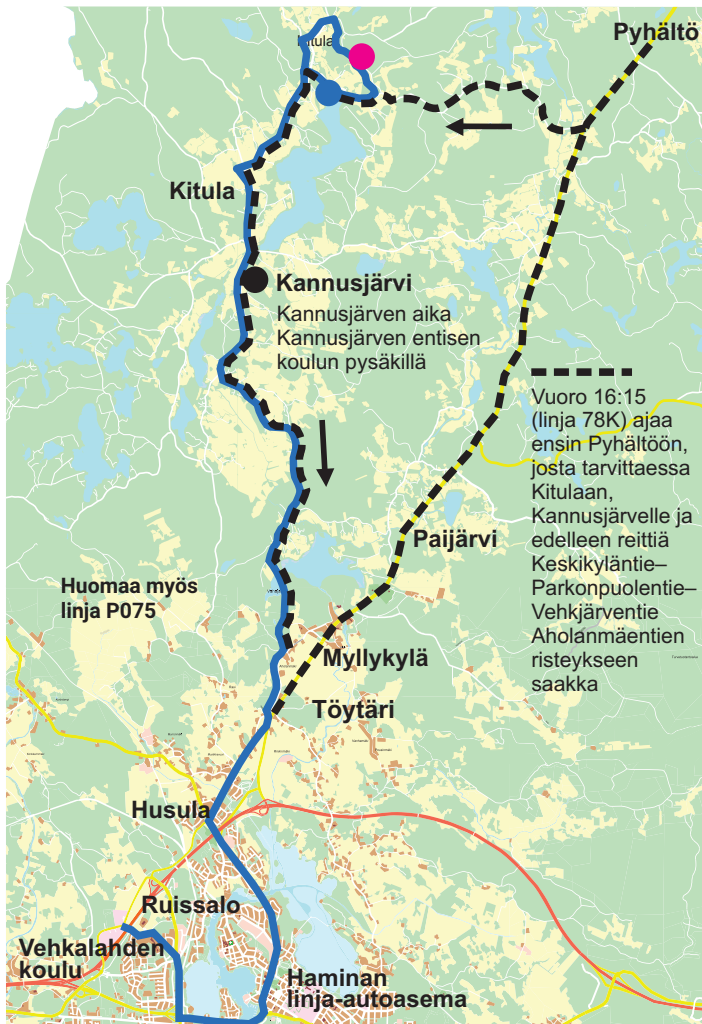

75 Haminan linja-autoasema – Kannusjärvi – Kitula

Lähdöt Haminassa LAITURI 7

KOULUPÄIVINÄ

Kirkkokuorentie ●	6:55	8:05	9:10
Hyypiäntie ●	x	x	x
Kitula	x	x	x
Kannusjärvi	7:05	8:15	9:20
Husula	7:20	8:30	9:35
Linja-autoasema	7:35	8:40	9:45(1)
Vehkalahden koulu	7:40	8:45	9:55
	KYM	KYM	KYM

1)= Vaihtoyhteys linjalle 79

Linja	75	75	75	75	78K
Vehkalahden koulu	I	13:05	14:10	15:15	I
Linja-autoasema	12:20	13:12(2)	14:17(2)	15:22(2)	16:15(3)
Husula	x	x	x	x	x
Kannusjärvi	12:40	13:35	14:40	15:45	T(3)
Kitula	I	T	T	T	T(3)
Kirkkokuorentie/ Hyypiäntie ●	I	T	T	T	T(3)
	KYM	KYM	KYM	KYM	JYR

2) = Vaihtoyhteys linjalle 77

3) = ajetaan linjana 78K ensin Pyhäntöön, jatkaa tarvittaessa Kitulaan (Kirkkokuorentietä) ja Kannusjärvelle. Vuoro ajetaan pikkubussilla (Jyrkilä Oy). Lähtö linja-autoasemalta laiturilta 1.

klo 9:00 ●

linja-autoasema – Rautatienka-
tu – Mullinkoskentie – Kouvolan-
tie – Töytärantie – Vehjärventie
– Parkonpuolentie – Keskikylän-
tie – Yläpääntie – Kitulantie 149 ●

klo 12:45 ● ajetaan
vastakkaiseen suuntaan kuin
klo 9.00 lähtö