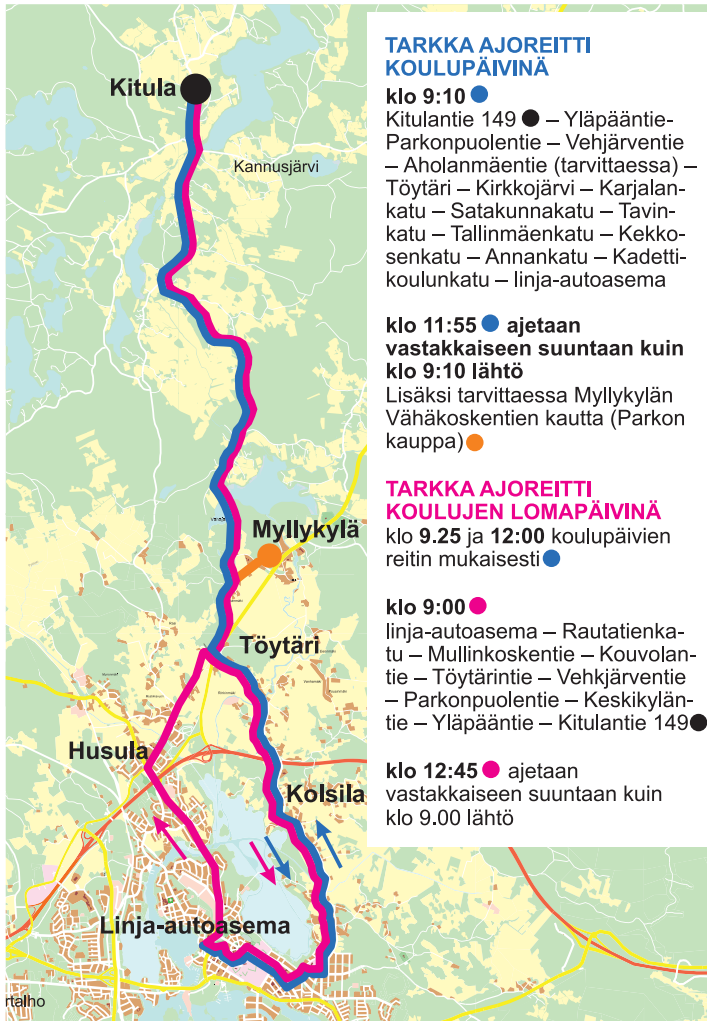

TARKKA AJOREITTI KOULUPÄIVINÄ

klo 9:10 ●

Kitulantie 149 ● – Yläpääntie –
Parkonpuolentie – Vehjärventie
– Aholanmäentie (tarvittaessa) –
Töytäri – Kirkkojärvi – Karjalan-
katu – Satakunnankatu – Tavin-
katu – Tallinmäenkatu – Kekko-
senkatu – Annankatu – Kadetti-
koulunkatu – linja-autoasema

klo 11:55 ● ajetaan
vastakkaiseen suuntaan kuin
klo 9:10 lähtö

Lisäksi tarvittaessa Myllykylän
Vähäkoskentien kautta (Parkon
kauppa) ●

TARKKA AJOREITTI KOULUJEN LOMAPÄIVINÄ

klo 9.25 ja 12:00 koulupäivien
reitit mukaisesti ●

klo 9:00 ●

linja-autoasema – Rautatienka-
tu – Mullinkoskentie – Kouvolan-
tie – Töytärantie – Vehjärventie
– Parkonpuolentie – Keskikylän-
tie – Yläpääntie – Kitulantie 149 ●

klo 12:45 ● ajetaan
vastakkaiseen suuntaan kuin
klo 9.00 lähtö