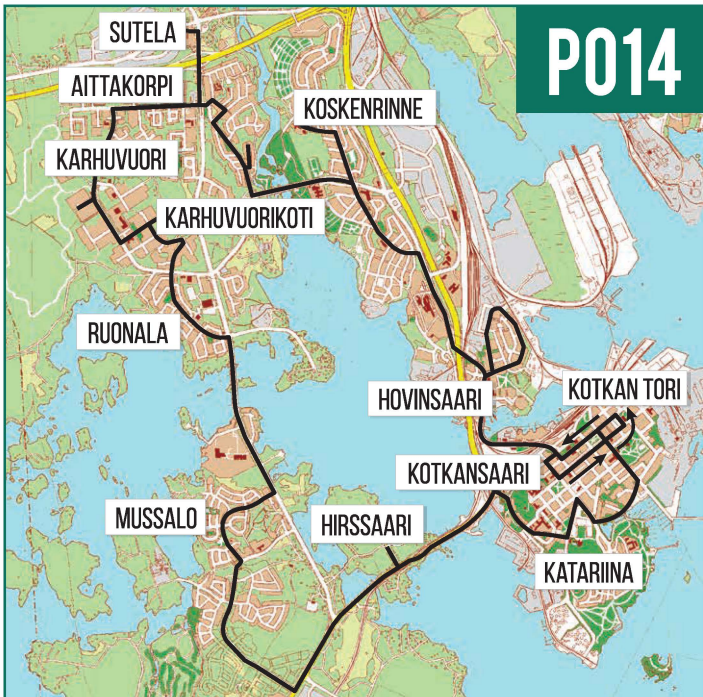

P014

Auto voi poiketa aikataulun salliessa sovitulta reitiltä korkeintaan 2 min.

Nouto sovittava kuljettajan kanssa etukäteen.
Puh 050 386 6022 (Jyrkilä Oy).