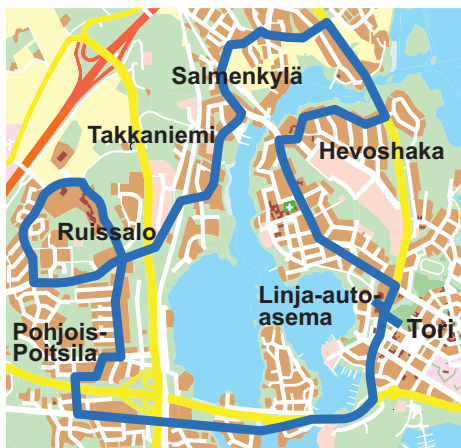

TARKKA AJOREITTI:

linja-autoasema – tori – Maariankatu – Helsingintie – Varvinkatu – Lastaajan-
katu – Saarenkatu – Helsingintie - Satamantie – Metsämäentie – Tuppuran-
katu – Kurkitie – Riekkontie – Vanha Viipurintie – Suosillantie – Ruissalontie – Salmenvirrantie – Mannerheimintie – terveysasema (tarvittaessa) – tori – linja-autoasema

P071B Linja-autoasema – Poitsila – Ruissalo – Salmenkylä – linja-autoasema

Lähdöt Haminassa laiturilta: **PALVELULINJAT**

KOULUPÄIVINÄ

Keskiviikko

Linja-autoasema	9:10	12:05
Tori	l	x
Pohjois-Poitsila	x	x
Ruissalo	x	x
Salmenkylä	x	x
Tori	x	x
Linja-autoasema	9:40	12:40

x = pysähtyy
tarvittaessa

TARKKA AJOREITTI:
linja-autoas. – tori –
Helsingintie – Tup-
purankatu – Pitkä-
paadenkatu – Kurkitie
– Riekkontie – Vanha
Viipurintie – Suosil-
lantie – Ruissalontie –
Salmenvirrantie –
Pirkantie – Savitie –
Kouvolantie – Huuto-
kallionkatu – Manner-
heimintie – terveys-
asema (tarvittaessa) –
tori – linja-autoasema