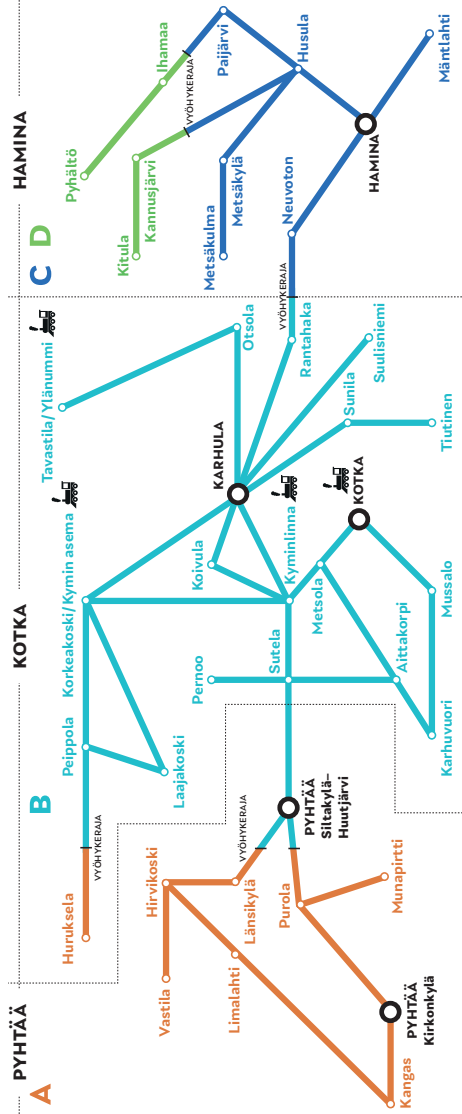

Hamina - Alakaupunki - Leluntie th / Mäntlahti - Virojoki

Lähdöt Haminassa laiturilta: **Virolahti / Miehikkälä**

Maanantai-perjantai

	●	●	●
Linja-autoasema	8:15	12:05	16:15
Alakaupunki	x	x	x
Leluntie th.		x	x
Museotie	x		
Mäntlahti	x		
Virojoki	9:15	12:40	16:50

*Waltti-mobiilissa vain aikuisen ja juniorin kausiliput

Vuorokausilippu: 8 €/vuorokausi, vyöhykemäärästä riippumatta.

Vuorokausilippu myynnissä Waltti-mobiili -sovelluksessa sekä palvelupiste Ruorissa (Waltti-kertakortti).

Minne mentäis?

Maksuvyöhykkeet

Matkustettaessa esimerkiksi vyöhykkeeltä B vyöhykkeelle C (Kotka → Hamina) tarvitset kahden vyöhykkeen lipun.

A-vyöhyke:

Pyhtään Kirkonkylän-Hirvikosken-Purolan alue sekä Hurukselan alue