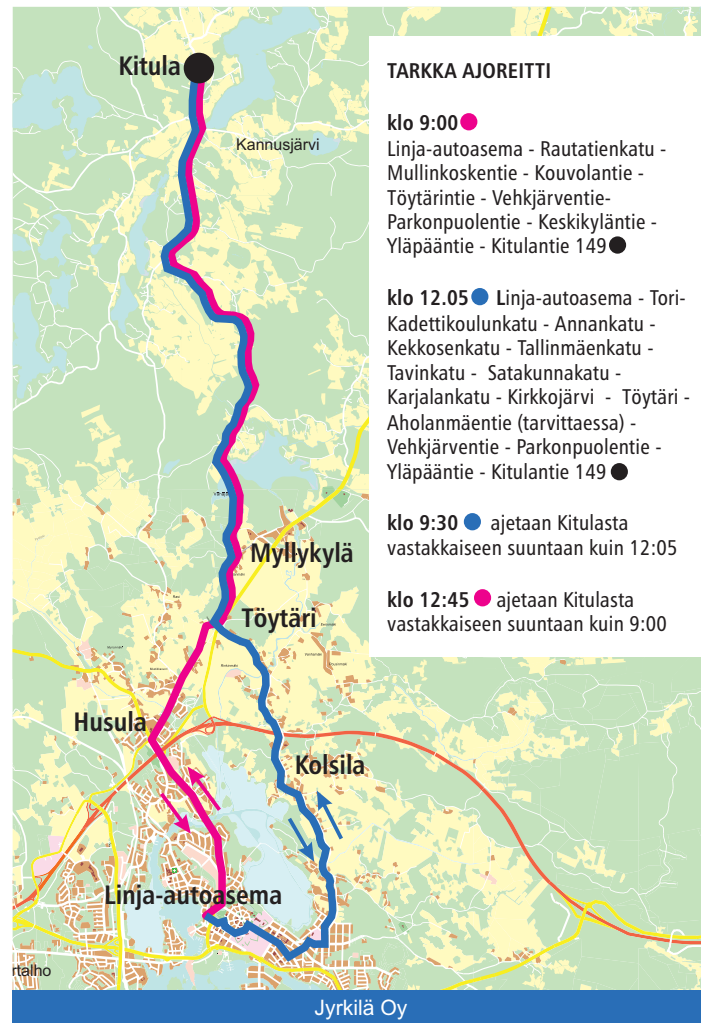

P075 Linja-autoasema - Ruotsinkylä - Kolsila - Kitula

Lähdöt Haminassa laiturilta: **PALVELULINJA**

		Torstai			
		●	●	●	●
9:00	12:05	Linja-autoas.	10:15	13:15	
l	x	Tori	x	l	
l	x	Tallinmäki	x	l	
l	x	Ruotsinkylä	10:00	l	
l	x	Kolsila	x	l	
x	l	Husula	l	x	
x	x	Töytäri	x	x	
x	x	Kannusjärvi	x	x	
9:30	12:45	Kitula	9:30	12:45	

l = ei aja paikan kautta
x = aja paikan kautta

- kartassa sininen reitti
- kartassa punainen reitti