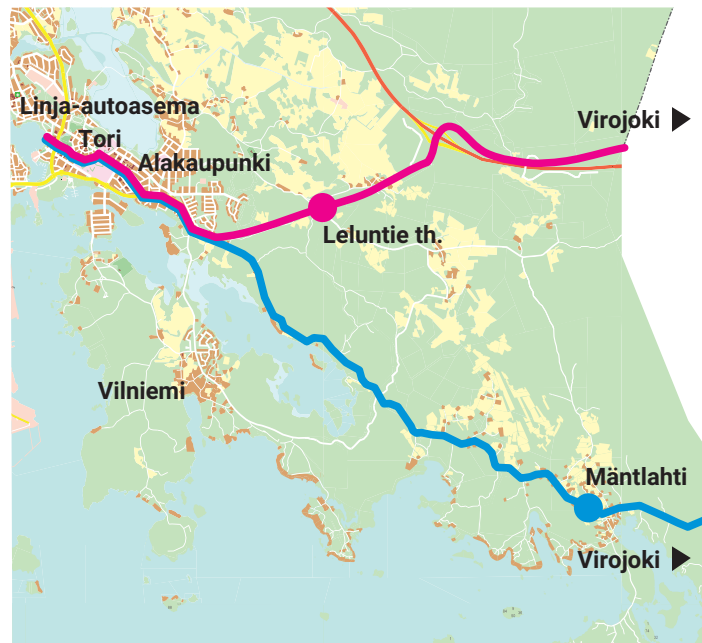

	●	●	●
Virojoki	6:50	10:05	13:35
Mäntlahti		n. 10:45	
Museotie		x	
Leluntie th.	x		x
Alakaupunki	x	x	x
Linja-autoasema	7:25	11:05	14:10

x = pysähtyy tarvittaessa

| = ei ajaa paikan kautta

Vuoroissa käyvät Haminan sisäisissä matkoissa

Waltti-tuotteista kausiliput sekä arvopilput.

Kertalipuissa ei ole voimassa Waltti-taksa.

Huom: Waltti-tuotteilla ei voi matkustaa Virolahden puolelle asti.

● ELY-keskuksen vuoro

● Markkinaehtoinen vuoro

Ajoreitti ELY vuorot: Hamina linja-autoasema - Kaivokatu (tori) - Maariankatu - Kadettikoulunkatu - Annankatu - Kekkosenkatu - Vanha Vaalimaantie - Virojoki