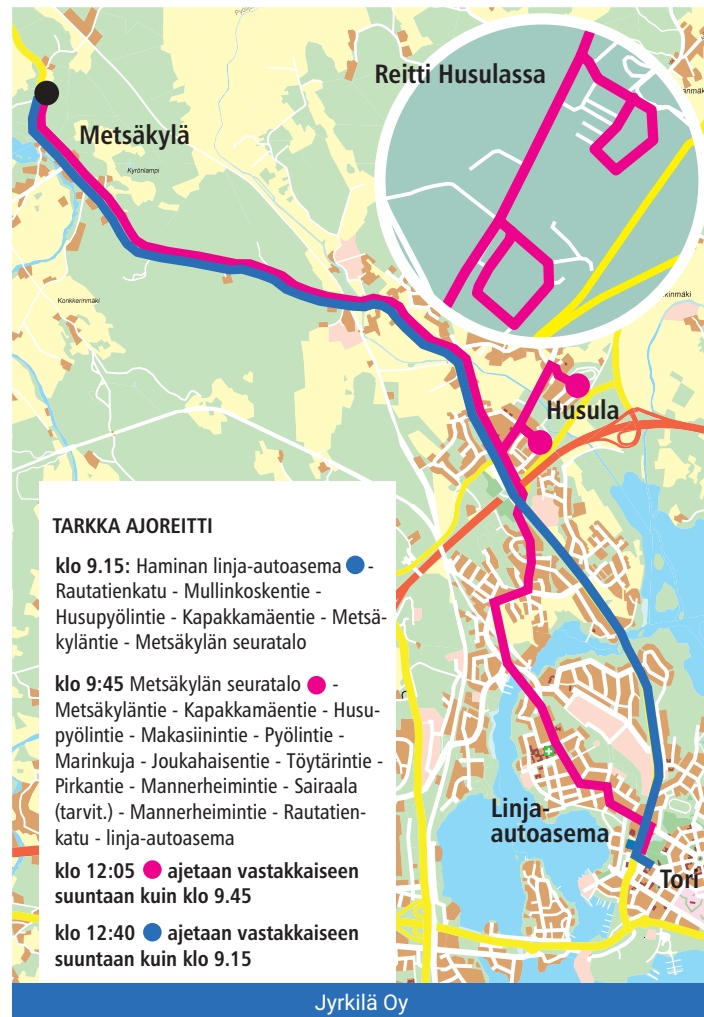

P074B Linja-autoas. - Metsäkylä - Husula - Salmenkylä - linja-autoasema

Lähdöt Haminassa laiturilta: **PALVELULINJAT**

●	●	Perjantai		●	●
9:15	12:05	Linja-autoasema		10:15	13:05
|	x	Tori	↑	|	|
|	T	Sairaala		x	|
|	x	Salmenkylä		x	|
x	x	Husula		x	x
|	x	Husula, Joukahaisentie & Pyölintie		x	|
x	x	Metsäkylä		x	x
9:45	12:40	Metsäkylän seuratalo ●	↓	9:45	12:40

T= ajaa tarvittaessa

x = pysähtyy tarvittaessa

| = ei ajaa paikan kautta

● kartassa sininen reitti

● kartassa punainen reitti