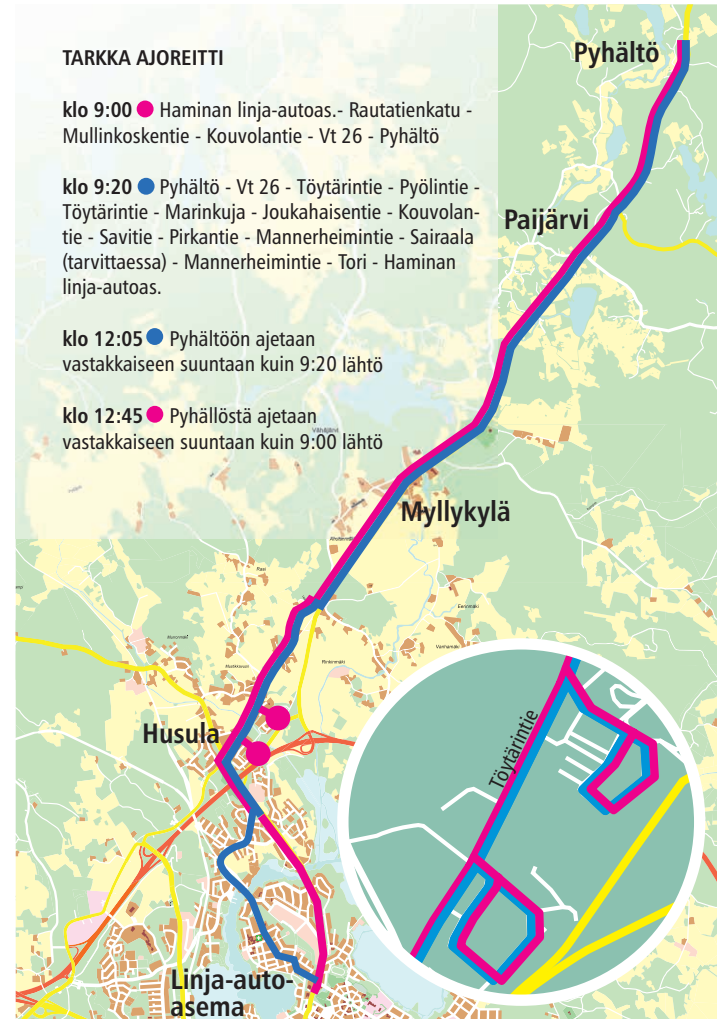

P078 Linja-autoas. - Husula - Pyhältö

Lähdöt Haminassa laiturilta: **PALVELULINJA**

		Keskiviikko			
9:00	12:05			10:15	13:05
I	x	Linja-autoas. ↓	↑	x	I
I	x		Tori	x	I
x	x		Salmenkylä	9:50	I
x	x		Husula ●	x	x
x	x		Myllykylä	x	x
x	x		Paijarvi	x	x
9:20	12:45	Pyhältö	9:20	12:45	

- Kartassa sininen reitti
- Kartassa punainen reitti

x = pysähtyy tarvittaessa
I = ei ajaa paikan kautta

TARKKA AJOREITTI

klo 9:00 ● Haminan linja-autoas. - Rautatiekatu - Mullinkoskentie - Kouvolantie - Vt 26 - Pyhältö

klo 9:20 ● Pyhältö - Vt 26 - Töytärintie - Pyölintie - Töytärintie - Marinkuja - Joukahaisentie - Kouvolantie - Savitie - Pirkantie - Mannerheimintie - Sairaala (tarvittaessa) - Mannerheimintie - Tori - Haminan linja-autoas.

klo 12:05 ● Pyhältöön ajetaan vastakkaiseen suuntaan kuin 9:20 lähtö

klo 12:45 ● Pyhäältä ajetaan vastakkaiseen suuntaan kuin 9:00 lähtö