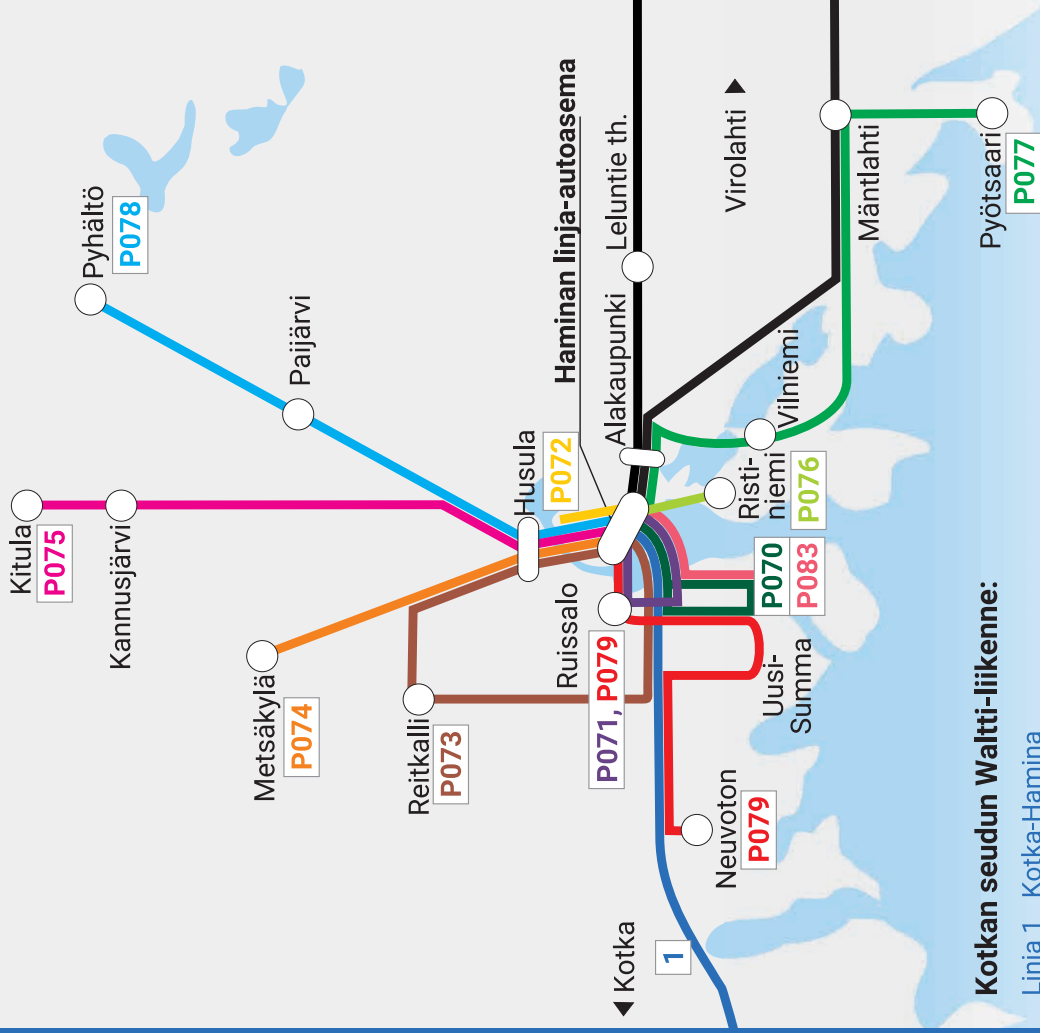

Kotkan seudun Waltti-liikenne:

Linja 1 Kotka-Hamina

P070 Linja-autoas. - Poitsila - Hillo - Uusi Summa

P071 Linja-autoas. - Pitäjänsaari - Poitsila - Ruissalo - Salmenkylä

P072 Linja-autoas. - Meltti - Hevoshaka - Tompurinmäki - Saviniemi

P073 Linja-autoas. - Summa - Reitkalli - Husula

P074 Linja-autoas. - Metsäkylä - Husula - Salmenkylä

P075 Linja-autoas. - Ruotsinkylä - Kolsila - Kitula

P076 Linja-autoas. - Pappilansaari - Ristiniemi

P077 Linja-autoas. - Pyötsaari - Vilniemi

P078 Linja-autoas. - Husula

P079 Linja-autoas. - Neuvoton - Uusi-Summa

P081 Linja-autoas. - terveysasema (ei näy kartassa)

P082 Haminan keskustan kauppakerrokset (ei näy kartassa)

P083 Linja-autoas. - Sataman portti

Virolahden linjat Hamina - Alakaupunki - Leluntie th / Mäntlahti (- Virolahti)