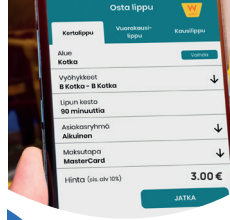

B-vyöhyke:

Kotkan paikallisliikenne sekä Pyhtään Huutjärvi-Siltäkylä-alue

C-vyöhyke:

Haminan kaupunkialue

D-vyöhyke:

Haminan Kitulan-Pyhälän alue

Mutkattomasti matkaan Walti Mobiililla!

Walti Mobiili -sovelluksesta saat Kotkan seudun joukkoliikenteeseen niin kertaliput, vuorokausiliput kuin kausiliput aikuisille ja lapsille! Sovellus on käytössä koko Kotkan seudun liikenteen alueella Kotkassa, Haminassa ja Pyhtäällä.

Walti Mobiililla matkustaminen on helppoa ja edullista, sillä sovelluksen kertalippu on käteisellä ostettua kertalippua halvempi. Mobiilista ostetun kertalipun vaihto-oikeus on 90 minuuttia, jonka aikana voit vaihtaa toiseen bussiin samalla lipulla.