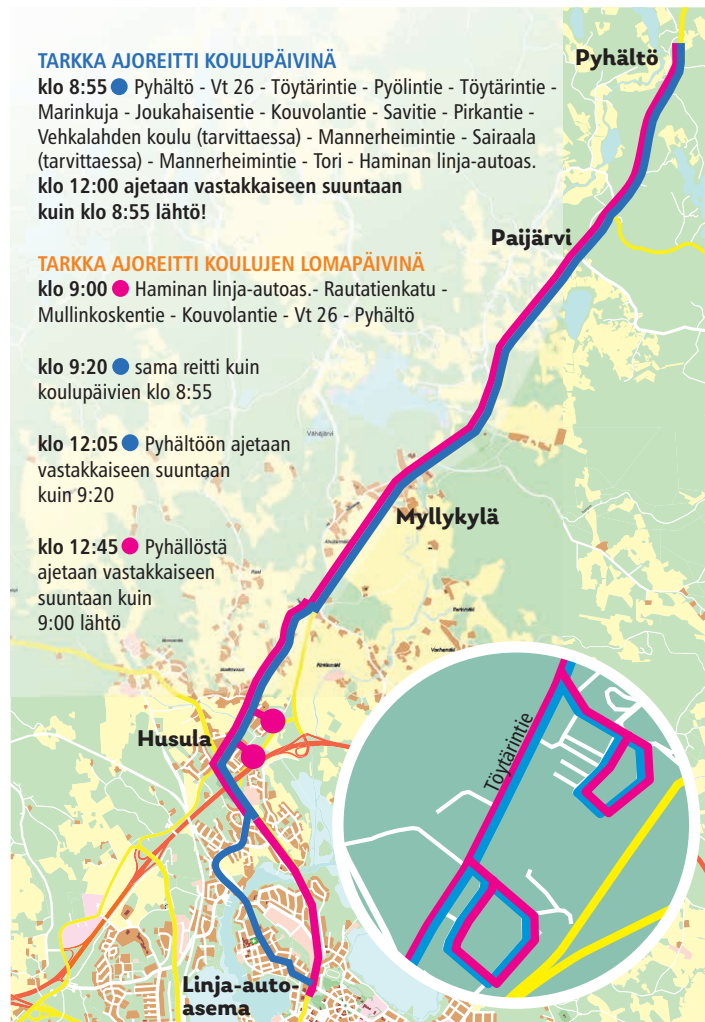

P078 Pyhältö - Husula - linja-autoas.

Lähdöt Haminassa laiturilta: **PALVELULINJA**

KOULUPÄIVINÄ

Tiistai, keskiviikko ja perjantai

8:55	Pyhältö	12:55
x	Paijärvi	x
x	Myllykylä	x
9:20	Husula ●	x
x	Salmenkylä	x
T	Vehkalahten koulu	I
x	Tori	x
9:55	Linja-autoasema	12:00

Puhelin autoon 044 737 1410

KOULUJEN LOMAPÄIVINÄ

Keskiviikko

9:00	12:05	Linja-autoas.	10:15	13:05
I	x	Tori	x	I
I	x	Salmenkylä	x	I
x	x	Husula ●	9:50	I
x	x	Myllykylä	x	x
x	x	Paijärvi	x	x
9:20	12:45	Pyhältö	9:20	12:45

Puhelin autoon: 044 737 0006

Lisäksi linja 78 (sivu 32) ja asiointitaksi H1 (sivu 31)

Jyrkilä Oy

TARKKA AJOREITTI KOULUPÄIVINÄ

klo 8:55 ● Pyhältö - Vt 26 - Töytärintie - Pyölintie - Töytärintie - Marinkuja - Joukahaisentie - Kouvolaantie - Savitie - Pirkantie - Vehkalahten koulu (tarvittaessa) - Mannerheimintie - Sairaala (tarvittaessa) - Mannerheimintie - Tori - Haminan linja-autoas.

klo 12:00 ajetaan vastakkaiseen suuntaan
kun klo 8:55 lähtö!

TARKKA AJOREITTI KOULUJEN LOMAPÄIVINÄ

klo 9:00 ● Haminan linja-autoas. - Rautatienkatu - Mullinkoskentie - Kouvolaantie - Vt 26 - Pyhältö

klo 9:20 ● sama reitti kuin koulupäivien klo 8:55

klo 12:05 ● Pyhältöön ajetaan vastakkaiseen suuntaan kuin 9:20

klo 12:45 ● Pyhäältä ajetaan vastakkaiseen suuntaan kuin 9:00 lähtö