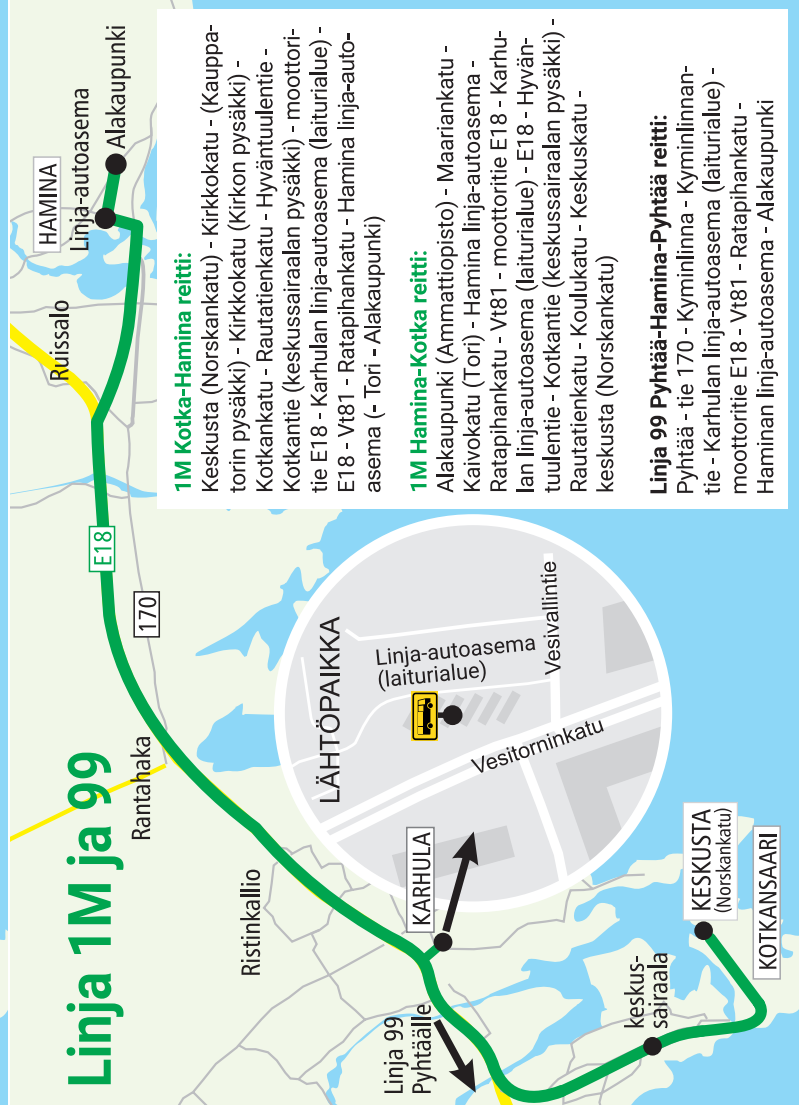

**Huomaa lisäksi
nopeat linjat
1M ja 99**

- Kotkassa ajetaan paikallisliikenteen terminaaliiin (Norskankatu)
 Pe-La = perjantain ja lauantain sekä lauantain ja sunnuntain välisinä öinä.
 3) = Ammattipistolta (Alakaupunki) peruskoulujen koulupäivinä yhteys linjalla 79 (Kymen Charterline) linja-autoasemalle, vaihto linjaan 1

Pohjolan Liikenne

Linja 1 Linja 1R

Linja 1M ja 99

P070 Linja-autoasema - Hillo - Uusi-Summa - Vehkalahden koulu - Ruissalo - Poitsila - Poitsila - linja-autoas.

Lähdöt Haminassa laiturilta: **PALVELULINJAT**