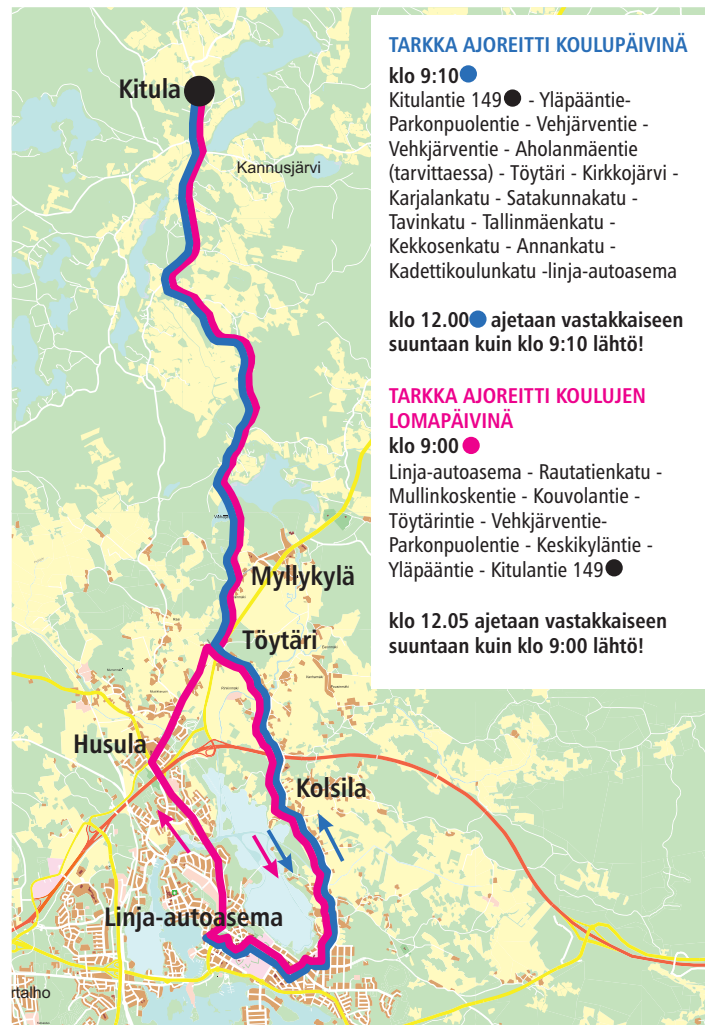

P075 Kitula - Kolsila - Ruotsinkylä - linja-autoasema

Lähdöt Haminassa laiturilta: **PALVELULINJA**

KOULUPÄIVINÄ

● Maanantai ja torstai ●

9:10	Kitula ●	12:55
x	Kannusjärvi	x
x	Töytäri	x
x	Kolsila	x
x	Kirkkojärvi	x
9:35	Ruotsinkylä	x
x	Tallinmäki	x
10:00	Linja-autoasema	12:00

Puhelin autoon: 044 737 1410

KOULUJEN LOMAPÄIVINÄ

● Torstai ●

9:00	Linja-autoasema	13:15
x	Husula	x
9:30	Kitula	12:45
9:35	Kannusjärvi	x
x	Töytäri	x
x	Kolsila	x
x	Kirkkojärvi	x
10:00	Ruotsinkylä	x
x	Tallinmäki	x
x	Tori	x
10:15	Linja-autoasema	12:05

Puhelin autoon: 044 737 0006

Jyrkilä Oy