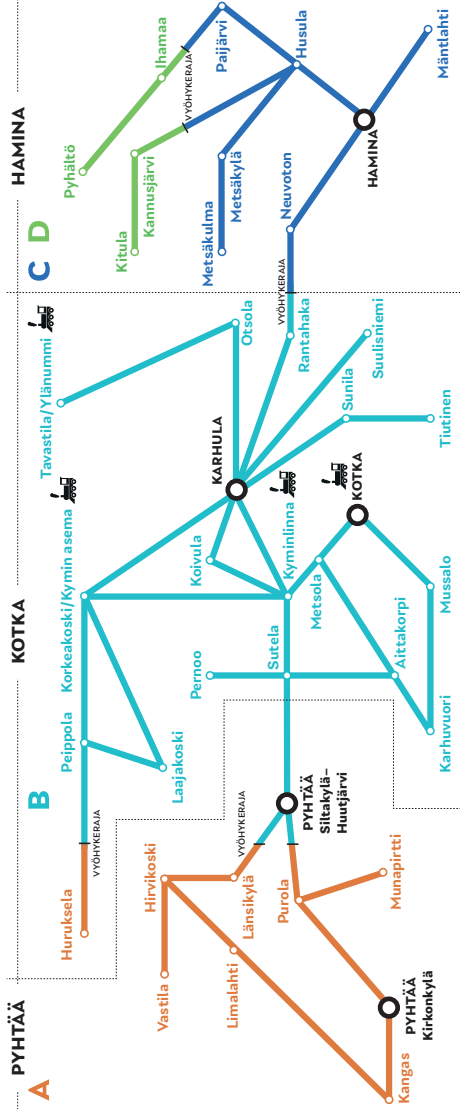

Maksuvyöhykkeet

Matkustettaessa esimerkiksi vyöhykkeitä B vyöhykkeelle C (Kotka → Hamina) tarvitsit kahden vyöhykkeen lipun.

A-vyöhyke:

Pyhtään kirkonkylän-Hirvikosken-Purolan alue sekä Hurukselan alue

B-vyöhyke:

Kotkan paikallisiikenne sekä Pyhtään Huudjärvi-Sitakylä-alue

C-vyöhyke:

Haminan kaupunkialue

D-vyöhyke:

Haminan Kitulan-Pyhällön alue