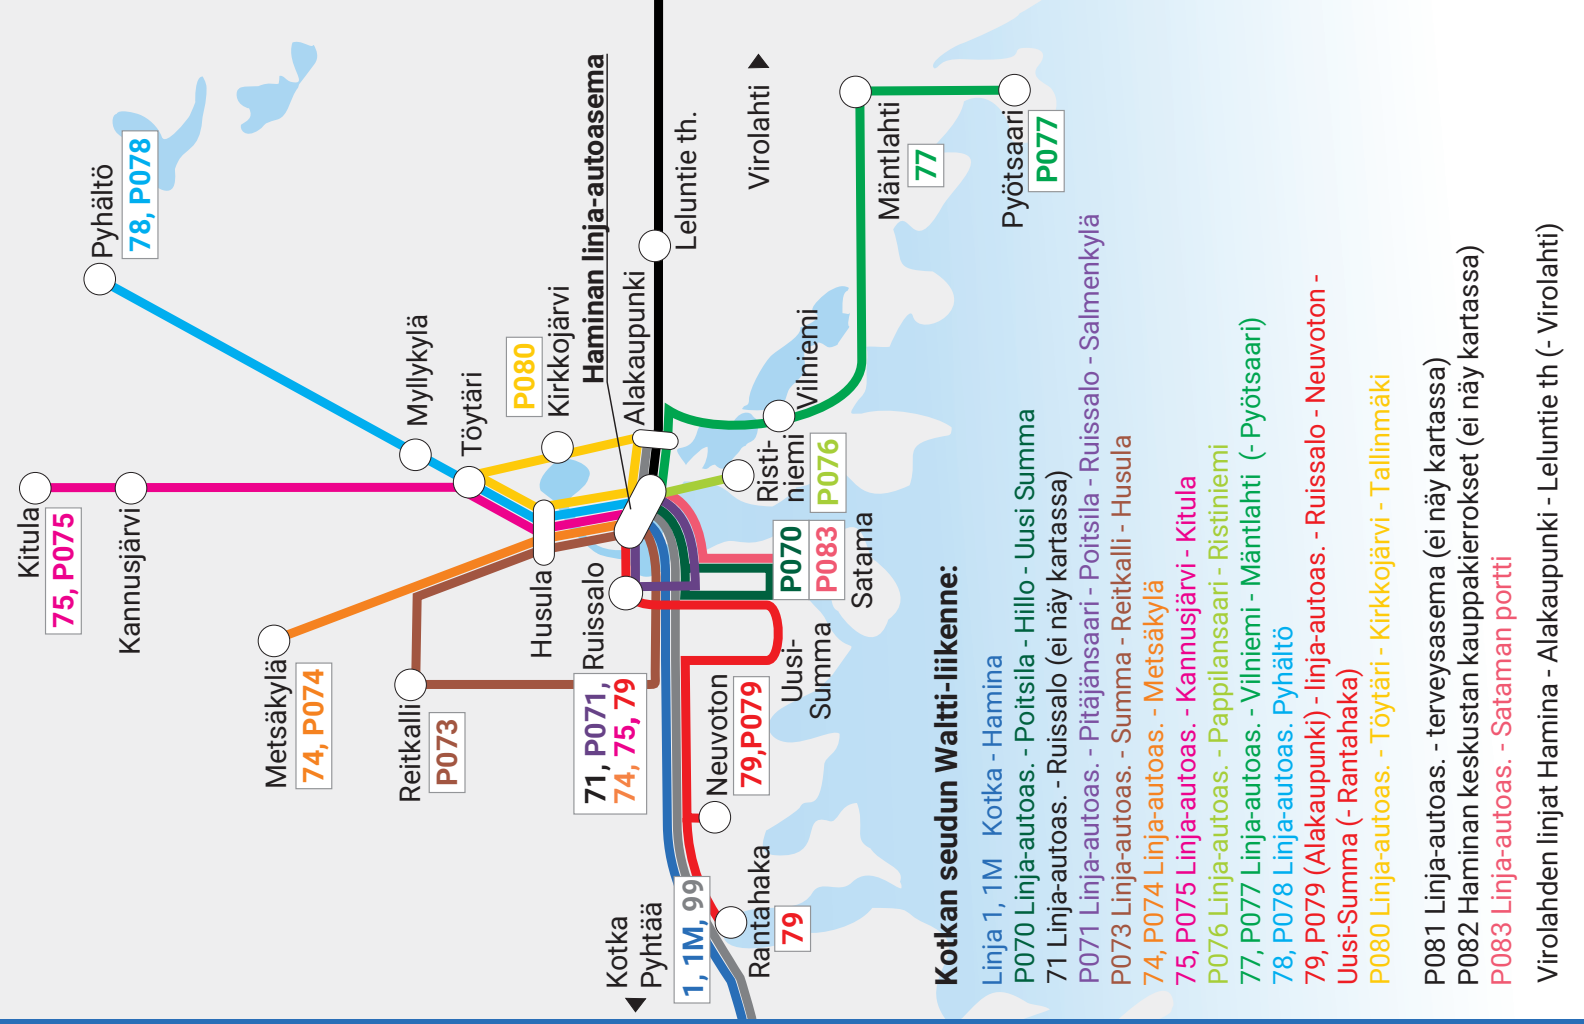

Joulun liikenne: jouluaattona 24.12. sunnuntaivuorot klo 15 asti sekä linjan 1 seuraavat vuorot: Haminasta klo 15:05, 17:05, 19:05 ja Kotkasta 16:05 + 18:05. Joulupäivänä 25.12. ajetaan linjan 1 vuorot Haminasta klo 9:05, 11:05, 13:05, 15:05, 17:05 ja 19:05. Kotkasta klo 8:05, 10:05, 12:05, 14:05, 16:05 ja 18:05.

Sisällysluettelo

	<i>linja</i>	<i>sivu</i>
Hamina - Kotka	1, 1M, 99.....	5-9
Hamina - Uusi-Summa	P070, P070B.....	10-13
Hamina - Ruissalo	71, P071, P071B.....	14-16
Hamina - Tompurinmäki	P072.....	17
Hamina - Reitkalli	P073.....	18
Hamina - Reitkalli - Metsäkylä	74, 74M, P074, P074B.....	20-25
Hamina - Kitula	75, P075.....	26-29
Hamina - Ristiniemi	P076.....	30
Hamina - Mäntlahti	77, P077.....	31-32
Hamina - Pyhältö	78, P078, H1.....	33-37
Alakaupunki - Hamina - Rantahaka	79, P079.....	38-41
Hamina - Kirkkojärvi	P080.....	42-43
Terveysasema	P081.....	44-45
Kauppakierrokset	P082.....	46
Sataman Porttitalo	P083.....	48-49
Hamina - Lelentie th (-Virojoki).....		50-51
Info-sivut.....		52-57

P-alkuiset linjatunnukset Haminassa ovat matalalattiaisella palveluautolla ajettavia linjoja. Linjat ovat kaikkien käytössä.

Merkkien selitykset

x = ajaa paikan kautta I = ei aja paikan kautta
T = vie tarvittaessa, ilmoita kuljettajalle

koulu. = ajetaan arkisin Haminan peruskoulujen koulupäivinä, ei ajeta koulujen loma-aikoina: syysloma 23.10. - 27.10.2023, joululoma 23.12.2023 - 7.1.2024, talviloma 26.2. - 1.3.2024

Pysäytä bussi kättä heiluttamalla