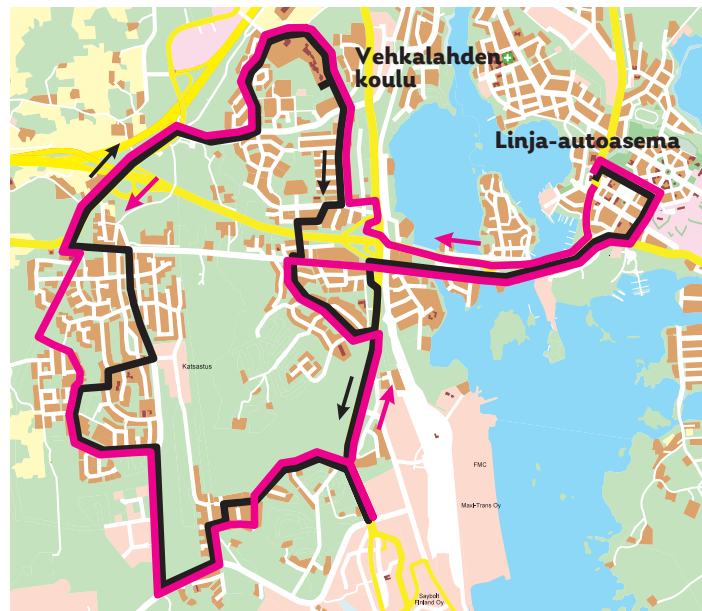

P070 Linja-autoasema - Hillo - Uusi-Summa - Vehkalahden koulu - Ruissalo - Poitsila - Poitsila - linja-autoas.

Lähdöt Haminassa laiturilta: **PALVELULINJAT**

koulu.	koulu.		koulu.	koulu.
7.05	8.05	↓	14.45	15.45
x	x		x	x
l	l		x	x
T	T		x	x
x	x		x	x
x	x		x	x
x	x		x	x
x	x		x	x
7.30	8.30		14.15	15.15
x	x		x	x
x	x	l	l	
x	x	x	x	
7.45(1)	8.45(1)	14.05	15.05	
x	x	l	l	

1) = vaihto linjaan 79 Rantahaka-Hamina (Kymen Charterline)

Muista myös reittiopas!
kotka.digitransit.fi

Jyrkilä Oy. Puhelin autoon: 044 737 0005

Tarkat ajoreitit (musta):

klo 7:05 ja 8:05: Linja-autoasema - Tori - Kaivokatu - Satamakatu - Helsingintie - Satamantie - **Sataman portti/Ensontien pysäkki** - Kyntömiehentie - Sammalkatu - Haanvuorentie - Ensontie - Tenkkiilintie - Karhunpolku - Yhdystie - Tuhkamäenpolku - Tenkkiilintie - Helsingintie - Puuropytyntie - Vanha Viipurintie - Suosillantie - Ruissalontie - Vehkalahden koulu - Ruissalontie - Riekontie - Kurkitie - Pitkäpaadenkatu - Tuppurankatu - Metsämäentie - Satamantie - Helsingintie - Satamakatu - Kaivokatu - Tori - linja-autoasema

klo 14:05 ja 15:05 (punainen): Linja-autoasema - Vt7 - Riekontie - Ruissalontie - Vehkalahden koulu - Suosillantie - Vanha Viipurintie - Puuropytyntie - Summalahdentie - Murtalhontie - Karhupolku - Tenkkiilintie - Ensontie - Haanvuorentie - Sammalkatu - Kyntömiehentie - Satamantie - **Sataman portti/ Ensontien pysäkki** - Metsämäentie - Helsingintie - Satamakatu - Tori - linja-autoasema