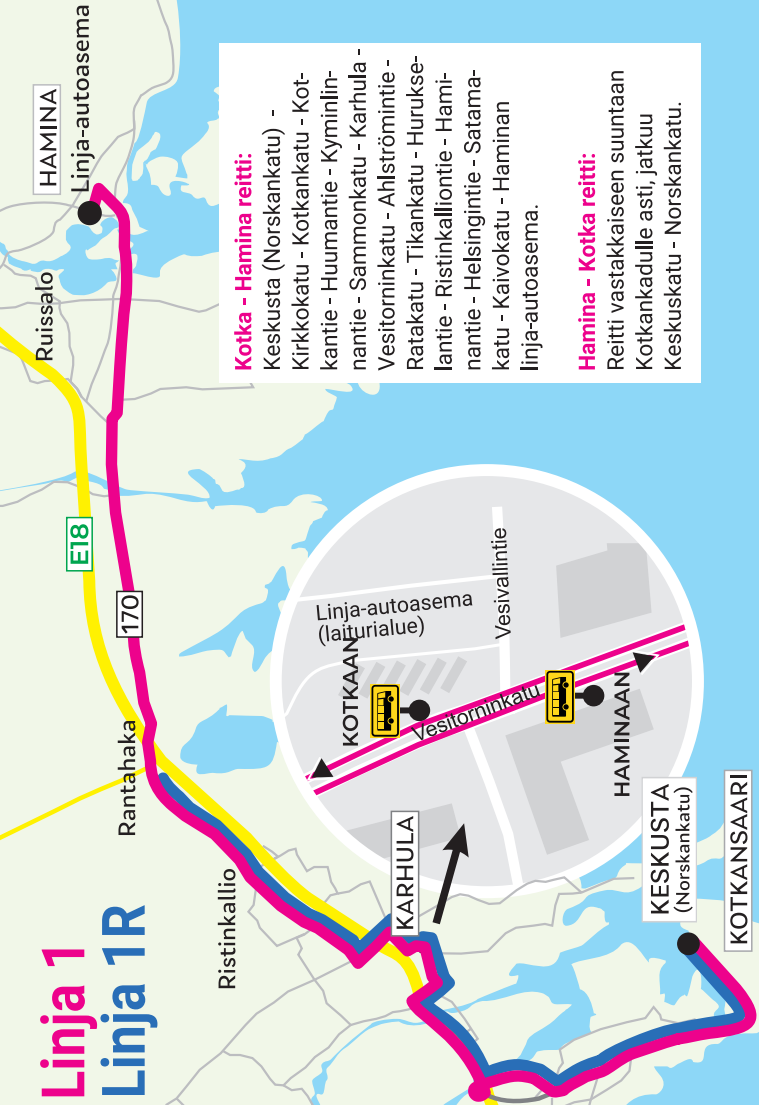

Linja 1 Linja 1R