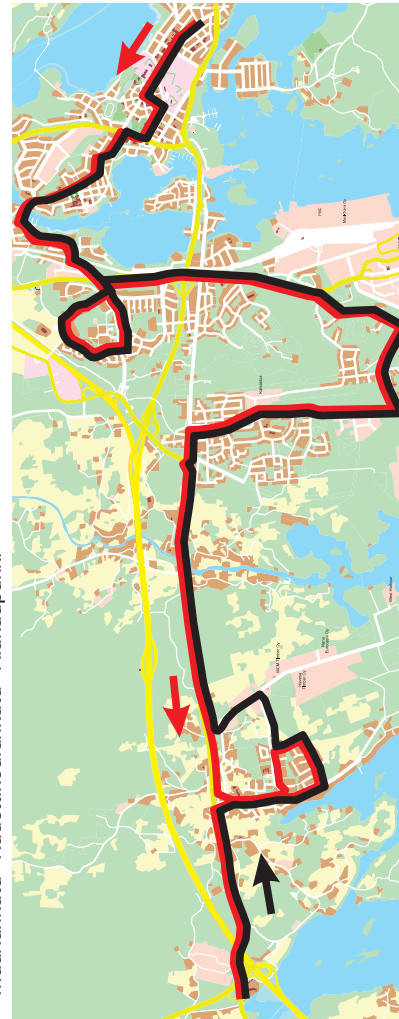

79 Alakaupunki - Linja-autoasema - Ruissalo - Uusi-Summa - Neuvoton - Rantahaka

Linja-autoasemalla lähdöt **LAITURI 8**

KOULUPÄIVINÄ

Rantahaka	7:10	8:10	9:10
Neuvoton	7:15	8:15	9:15
Uuden-Summan koulu	7:20	8:20	9:20
Sataman portti	1)	1)	1)
Vehkalahden koulu	7:35	8:35	9:35
Salmenkylä	x	x	x
Linja-autoasema	7:50	8:50	9:50
Tori	x	x	x
Alakaupunki	7:55	8:55	9:55

Alakaupunki	12:15	13:15	14:15	15:15
Linja-autoasema	12:20	13:20	14:20	15:20
Salmenkylä	x	x	x	x
Vehkalahden koulu	x	x	x	x
Sataman portti	1)	1)	1)	1)
Uuden-Summan koulu	x	x	x	x
Neuvoton	x	x	x	x
Rantahaka	13:00	14:00	15:00	16:00

1) = Auto ei aja Portinpieli -rakennuksen edessä olevalle pysäkillä vaan kyydistä jäädään/kyytiin nousetaan Satamantien ja Ensontien risteyksen pysäkeillä.

x = pysähty tarvittaessa

Huomaa myös linja P079

Kymen Charterline Oy

↑ **Klo 7:10, 8:10 ja 9:10 reitti:**

Rantahaka (Leikari) - Helsingintie - Mäkeläntie - Muurastie - Muuraskalliontie - Mäkelänkaantaantie - Helsingintie - Tenkkiilintie - Ensontie - Satamantie - Vanha Viipurintie - Suosillantie - Ruissalontie - Salmenvirrantie - Pirkantie - Mannerheimintie - Rautatienkatu - Haminan linja-autoas. - Kaivokatu - Maariankatu - Kadettikoulunkatu - Alakaupunki

↓ **Klo 12:15, 13:15, 14:15 ja 15:15 reitti:**

Alakaupunki - Kadettikoulunkatu - Maariankatu - Kaivokatu - linja-autoas. - Rautatienkatu - Mannerheimintie - Pirkantie - Salmenvirrantie - Vanha Viipurintie - Suosillantie - Ruissalontie - Satamantie - Ensontie - Tenkkiilintie - Helsingintie - Mäkeläntie - Muurastie - Muuraskalliontie - Mäkeläntie - Helsingintie - Rantahaka (Leikari)