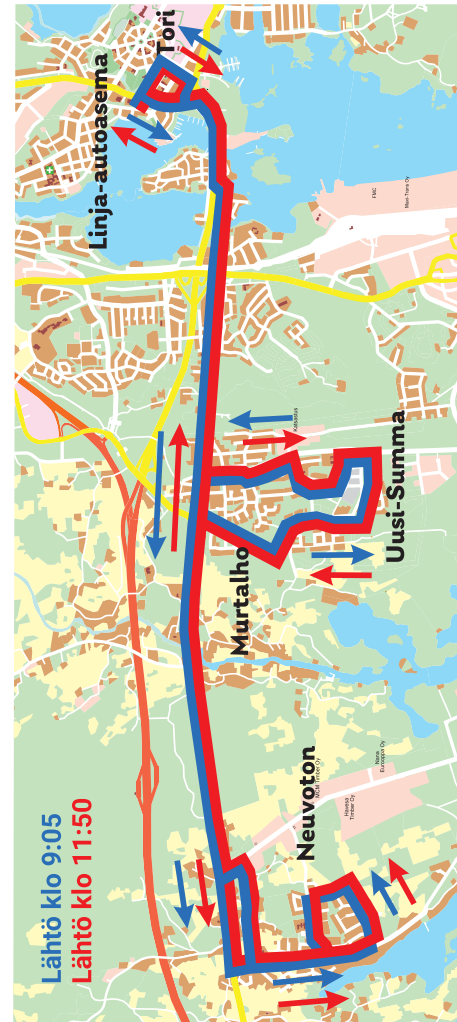

Tarkka ajoreitti

klo 9:05: Linja-autoasema - Ratapihankatu - Helsingintie - Mäkeläntie - Muurastie - Muuraskalliontie - Mäkeläntie - Suntiontie - Helsingintie - Summanlahdentie - Murtalhoentie - Karhunpolku - Mirjantie - Pähkinätie - Tuhkämäenpolku - Hildankoti + Summakoti, Kerrospolku 1 - Tuhkämäenpolku - Siitosen tie - Ajuksentie - Tenkkilintie - Helsingintie - Merikatu - Maariankatu - Tori - linja-autoasema

klo 11:50 ajetaan osittain vastakkaiseen suuntaan kuin klo 9:05 lähtö!