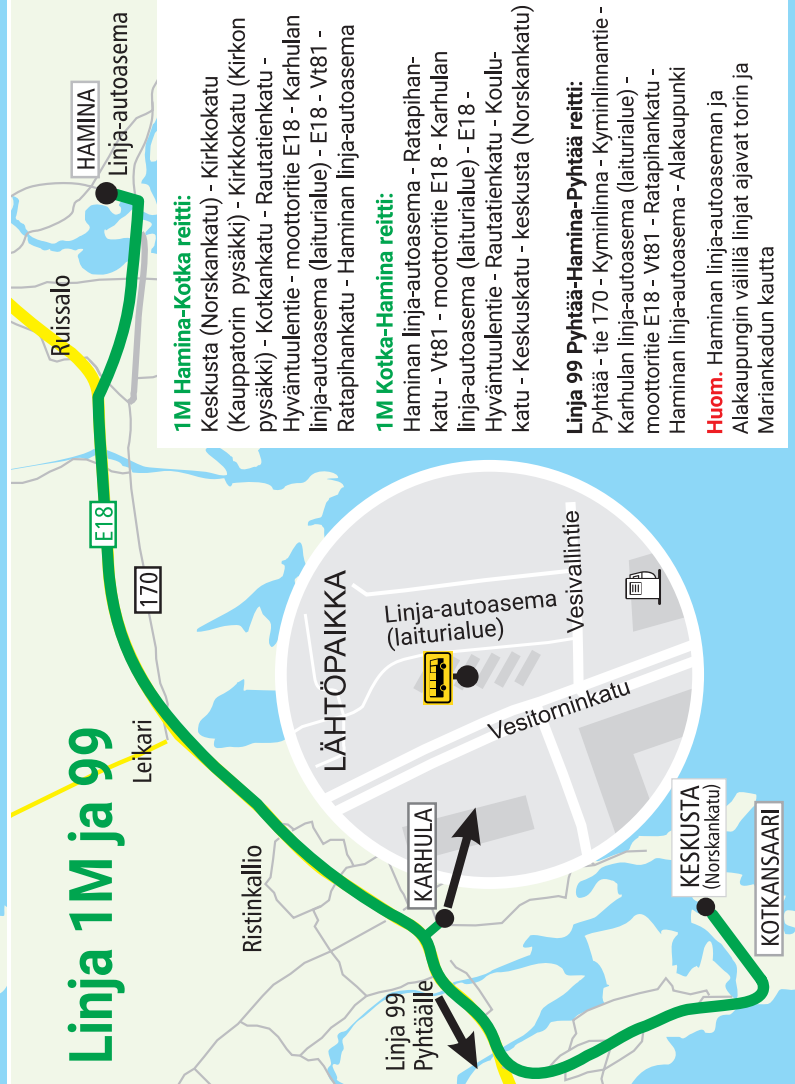

Linja 1

Kotka - Hamina reitti:

Keskusta (Norskankatu) - Kirkkokatu - Kotkankatu - Kotkantie - Huumantie - Kymminlantie - Sammonkatu - Karhulanatie - Ahlströmintie - Vesitorinkatu - Tikankatu - Hurukse-
lantie - Ristinkalliontie - Hami-
nantie - Helsingintie - Satama-
katu - Kaivokatu - Haminan
linja-autoasema.

Hamina - Kotka reitti:

Reitti vastakkaiseen suuntaan
Kotkankadulle asti, jatkuu
Keskuskatu - Norskankatu.

Linja 1M ja 99

1M Hamina-Kotka reitti:

Keskusta (Norskankatu) - Kirkkokatu
(Kauppatorin pysäkki) - Kirkkokatu (Kirkon
pysäkki) - Kotkankatu - Rautatienkatu -
Hyväntuulentie - moottoritie E18 - Karhulan
linja-autoasema (laiturialue) - E18 - Vt81 -
Ratapihankatu - Haminan linja-autoasema

1M Kotka-Hamina reitti:

Haminan linja-autoasema - Ratapihan-
katu - Vt81 - moottoritie E18 - Karhulan
linja-autoasema (laiturialue) - E18 -
Hyväntuulentie - Rautatienkatu - Koulu-
katu - Keskuskatu - keskusta (Norskankatu)