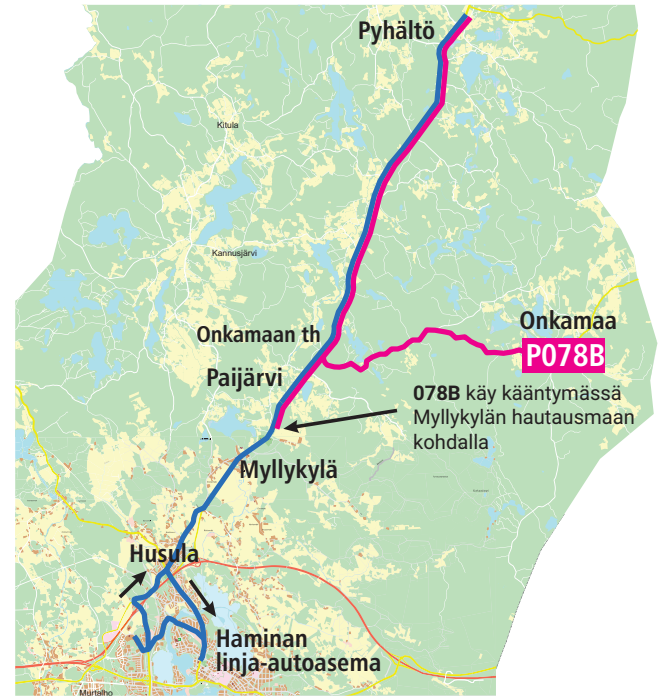

78 Pyhäلتö - Haminan linja-autoasema

Lähdöt Haminassa LAITURI 1

	M-P(4)	koulu.(4)	M-P(3)
Pyhäلتö	7:00	8:10	9:20
Onkamaan th	7:10	8:20	I
Paijärvi	x	x	x
Husula	7:20	8:30	I
Linja-autoasema	7:30	8:40	9:45
Vehkalahden koulu	2)	T	2)
Alakaupunki	7:55(1)	8:50(1)	9:55(1)
	VUO	VUO	KYM

	M-P(3)	koulu.(4)	koulu.(4)	M-P(4)
Linja-autoasema	10:30	13:55	14:55	16:10
Vehkalahden koulu	I	14:05	15:05	I
Husula	I	x	x	x
Paijärvi	x	x	x	16:15
Onkamaan th	I	14:25	15:20	x
Pyhäلتö	10:54	14:30	15:30	16:35
	KYM	VUO	VUO	VUO

T = tarvittaessa

1) = Alakaupunkiin vaihto linja-autoasemalla linjaan 79
  Rantahaka - Alakaupunki (Kymen Charterline)
2) = Vehkalahden koululle vaihto linja-autoasemalla linjaan
  75 Kitula - Hamina

3) = ELY-keskuksen vuoro
Luumäeltä/Luumäelle

4) = Markkinaehtoinen vuoro

Vuoroissa käyvät Waltti-korttien kausiliput, mutta Waltti-arvoliput käyvät vain Kymen Charterline Oy:n ajamissa vuoroissa. Bussista ostettavissa kertalipuissa Waltti-vyöhyketaksa ei ole voimassa.

Liikenne Vuorela Oy (VUO)

Kymen Charterline Oy (KYM)

P078B Onkamaa - Paijärvi - Pyhäلتö

koulupäivinä

8:05	Onkamaa	T	T
8:15(1)	Onkamaan th	13:25	14:25(2)
8:30	Paijärvi	x	x
8:45	Pyhäلتö	13:15	14:10

1)= Jatkoysteys linjalle 78, joka jatkaa linja-autoasemalle

2)= vaihtoyhteys Haminasta Onkamaalle linjalta 78

Kartassa punainen reitti

Jyrkilä Oy Puhelin autoon: 044 737 1410