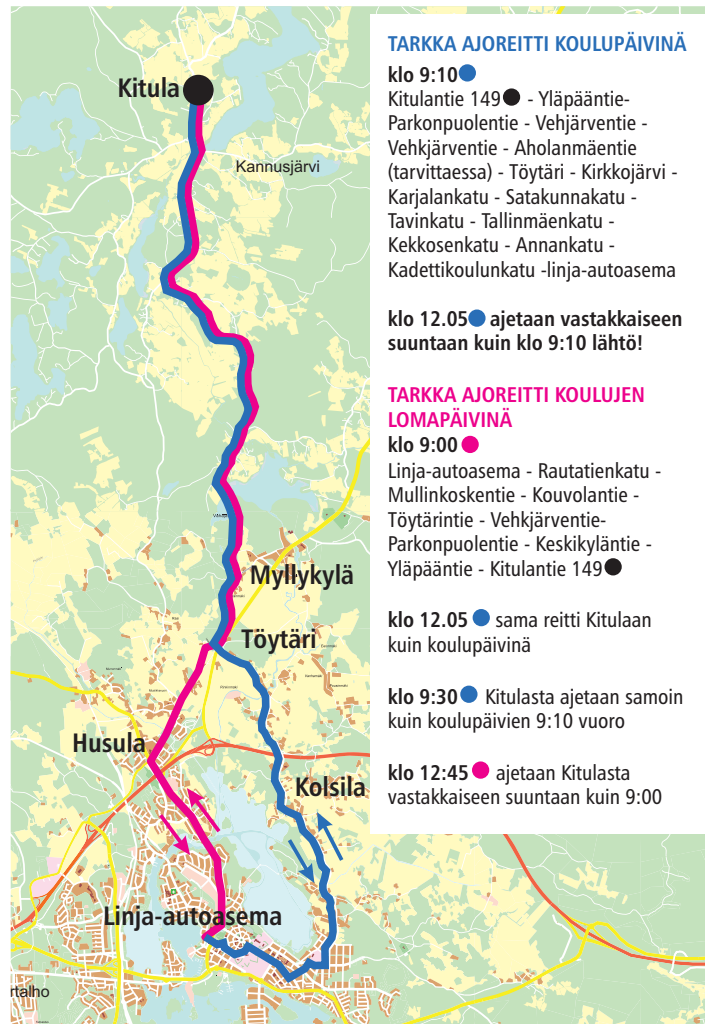

P075 Kitula - Kolsila - Ruotsinkylä - linja-autoasema

Lähdöt Haminassa laiturilta: **PALVELULINJA**

KOULUPÄIVINÄ

Maanantai ja torstai

9:10	Kitula ●	12:55
x	Kannusjärvi	x
x	Töytäri	x
x	Kolsila	x
x	Kirkkojärvi	x
9:40	Ruotsinkylä	x
x	Tallinmäki	x
10:00	Linja-autoasema	12:05

Puhelin autoon: 044 737 1410

KOULUJEN LOMAPÄIVINÄ

Torstai

9:00	12:05	Linja-autoas.	10:15	13:15
l	x	Tallinmäki	x	l
l	x	Ruotsinkylä	10:00	l
l	x	Kolsila	x	l
x	l	Husula	l	x
x	x	Töytäri	x	x
l	l	Kannusjärvi	x	x
9:30	12:45	Kitula	9:30	12:45

Puhelin autoon: 044 737 0006

● kartassa sininen reitti ● kartassa punainen reitti

Jyrkilä Oy