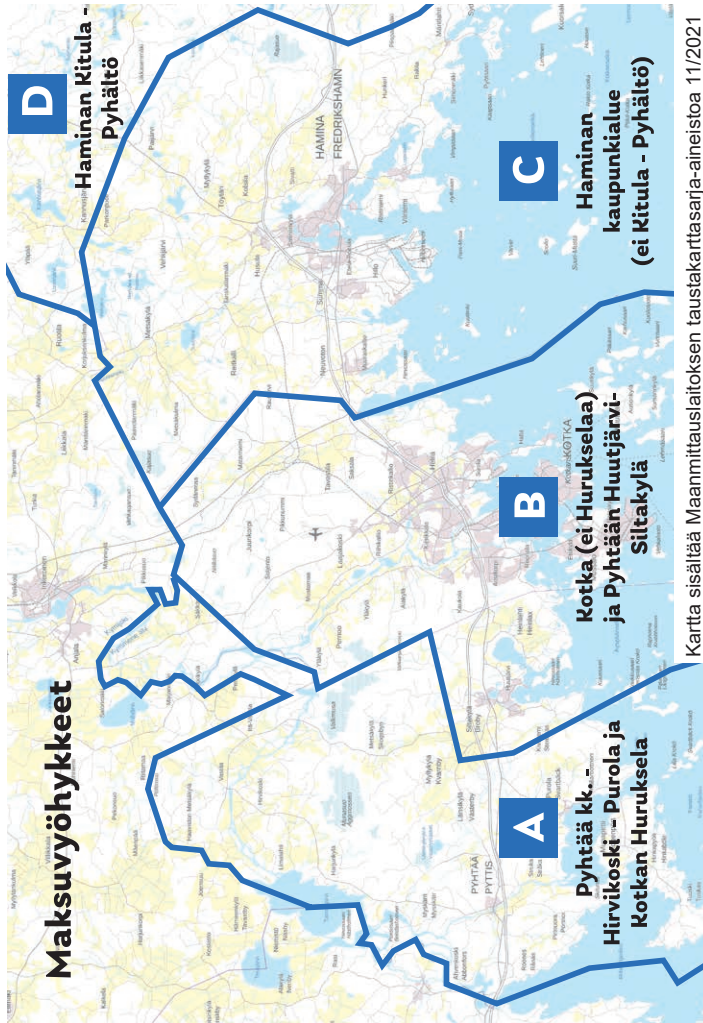

Kartta sisältää Maanmittauslaitoksen taustakarttasarja-aineistoa 11/2021

Mobiililiput

Waltti mobiili -sovelluksesta saa Kotkan seudun joukko-liikenteeseen niin kertaliput, vuorokausiliput kuin kausiliput. Sovelluksessa on aikuisen ja juniorin lippuja.

Mobiililippu on ostettava ennen bussiin nousua ja lippu on käytössä heti ostohetkestä. Mobiili -kertalipun vaihto-oikeus on 90 min.