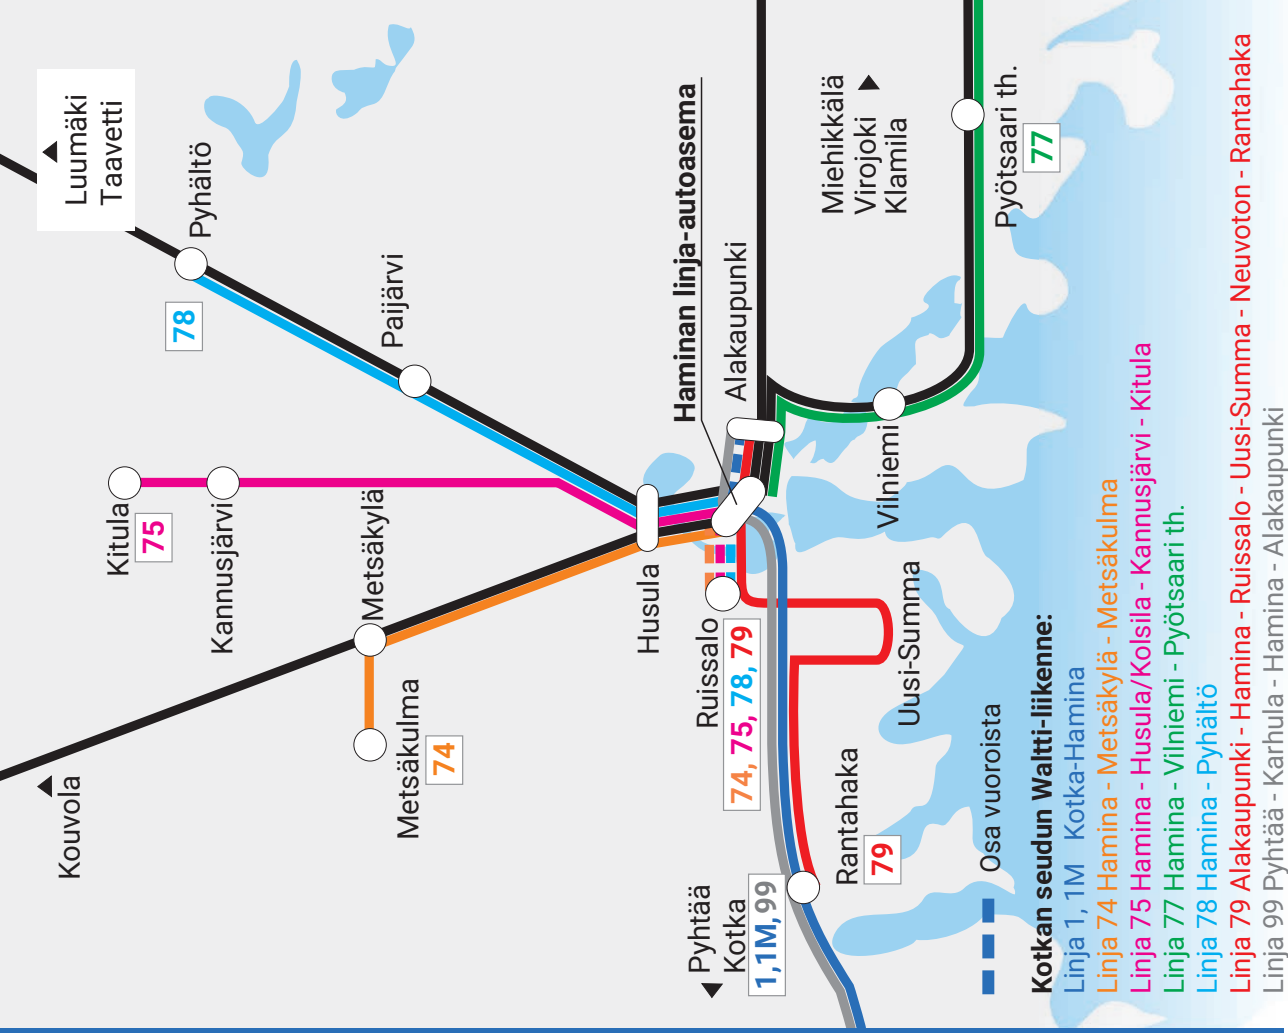

Sisällysluettelo

	linja	sivu
Hamina - Kotka	1,1M,99.....	5-9
Hamina - Uusi-Summa	P070 - P070B.....	10-13
Hamina - Ruissalo	P071 - P071B.....	14-15
Hamina - Tompurinmäki	P072.....	16
Hamina - Reitkalli	P073.....	17
Hamina - Metsäkylä	74,P074,P074B.....	18-21
Hamina - Kitula	75,P075.....	22-25
Hamina - Ristiniemi	P076.....	26
Hamina - Mäntlahti	77,P077.....	28-29
Hamina - Pyhältö	78,P078,P078B.....	30-33
Alakaupunki - Hamina - Rantahaka	79,P079.....	34-37
Hamina - Kirkkojärvi	P080.....	38
Terveysasema	P081.....	40
Kauppakierrokset	P082.....	42
Sataman Porttitalo	79,P083,P070.....	43
Info-sivut.....		45-49

P-alkuiset linjatunnukset Haminassa ovat matalalattiaisella palveluautolla ajettavia linjoja. Linjat ovat kaikkien käytössä.

Merkkien selitykset

x = ajaa paikan kautta

l = ei aja paikan kautta

T = vie tarvittaessa, ilmoita kuljettajalle

koulu. = ajetaan arkisin Haminan peruskoulujen koulupäivinä, ei ajeta koulujen loma-aikoina.

Palvelulinjojen P072-P082 reittikartat erikseen

— Muu kuin Waltti-liikenne, osoitteesta www.matkahuolto.fi

- Hamina - Metsäkyliä - Kouvola
- Hamina - Luumäki - Taavetti
- Hamina - Virojoki - Miehikkälä - Pitkäkoski - Salomiehikkälä
- Hamina - Pyösaari th. - Klamila - Virojoki