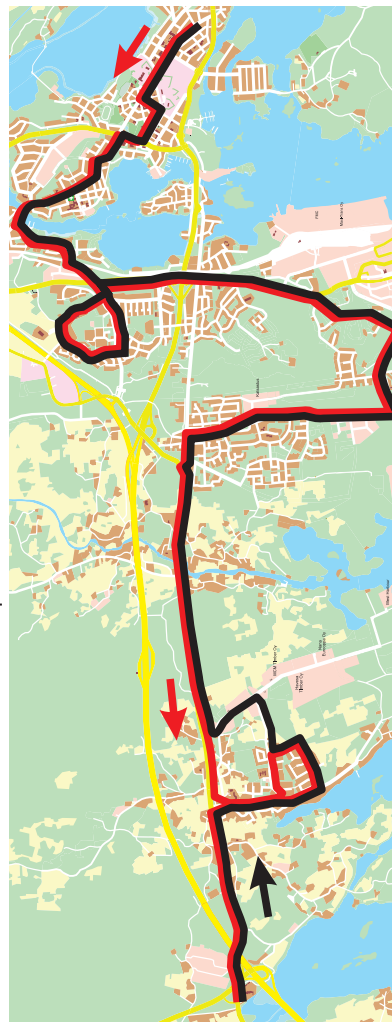

79 Alakaupunki - Linja-autoasema - Ruissalo - Uusi-Summa - Neuvoton - Rantahaka

Linja-autoasemalla lähdöt **LAITURI 8**

KOULUPÄIVINÄ

Rantahaka	7:10	8:10	9:10
Neuvoton	x	x	x
Uuden-Summan koulu	7:20	8:20	9:20
Sataman portti	1)	1)	1)
Vehkalahden koulu	7:35	8:35	9:35
Salmenkylä	x	x	x
Linja-autoasema	7:50	8:45	9:50
Tori	x	x	x
Alakaupunki	7:55	8:50	9:55

Alakaupunki	12:15	13:15	14:15	15:15
Linja-autoasema	12:20	13:20	14:20	15:20
Salmenkylä	x	x	x	x
Vehkalahden koulu	x	x	x	x
Sataman portti	1)	1)	1)	1)
Uuden-Summan koulu	x	x	x	x
Neuvoton	x	x	x	x
Rantahaka	13:00	14:00	15:00	16:00

1) = Auto ei aja Portinpieli -rakennuksen edessä olevalle pysäkillä vaan kyydistä jäädään/kyytiin nousetaan Satamantien ja Ensontien risteyksen pysäkeillä.

x = pysähty tarvittaessa

Huomaa myös linja P079

Kymen Charterline Oy

↑ **Klo 7:10, 8:10 ja 9:10 reitti:**

Rantahaka (Leikari) - Helsingintie - Mäkeläntie - Muurastie - Muuraskalliontie - Mäkelänkaantaantie - Helsingintie - Tenkkiilintie - Ensontie - Satamantie - Vanha Viipurintie - Suosillantie - Ruissalontie - Salmenvirrantie - Pirkantie - Mannerheimintie - Rautatienkatu - Haminan linja-autoas. - Kaivokatu - Maariankatu - Kadettikoulunkatu - Alakaupunki

↓ **Klo 12:15, 13:15, 14:15 ja 15:15 reitti:**

Alakaupunki - Kadettikoulunkatu - Maariankatu - Kaivokatu - linja-autoas. - Rautatienkatu - Mannerheimintie - Pirkantie - Salmenvirrantie - Vanha Viipurintie - Suosillantie - Ruissalontie - Satamantie - Ensontie - Tenkkiilintie - Helsingintie - Mäkeläntie - Muurastie - Muuraskalliontie - Mäkeläntie - Helsingintie - Rantahaka (Leikari)