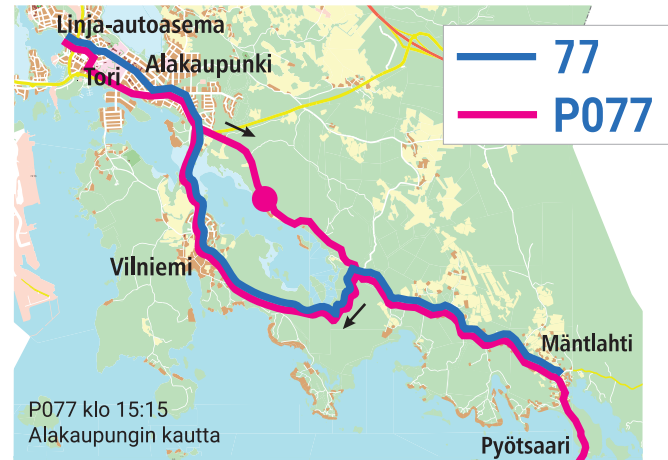

77 Haminan linja-autoasema - Vilniemi - Mäntlahti

Linja-autoasemalla lähdöt **LAITURI 4**

	koulu.(2)	koulu.	koulu.	koulu.(1)
Mäntlahti	7:15	8:15	9:15	15:45
Vilniemi	7:30	8:30	9:30	x
Alakaupunki	x	x	x	I
Linja-autoasema	7:40	8:40	9:40	x
	VUO	KYM	KYM	JYR

	koulu.	koulu.	koulu.	koulu.(1)	koulu.(2)
Linja-autoasema	12:20	13:15	14:15	15:15	16:10
Tori	x	x	x	x	x
Alakaupunki	x	x	x	x	x
Vilniemi	x	x	x	x	x
Mäntlahti	12:45	13:40	14:40	15:45	x
	KYM	KYM	KYM	JYR	VUO

1) = Linja **P077** /Jyrkilä Oy. Puhelin autoon: 044 737 1410

2) = ELY-keskuksen vuoro Virojoelta/Virojoelle. Vuorolla Haminan sisäisissä matkoissa kelpaa Waltti-korttien kausilippu, Waltti-arvolippu ei kelpaa. Bussista ostettavissa kertalipuissa Waltti-vyöhyketaksa ei voimassa

Linjan 77 ajoreitti: Linja-autoasema - Kaivokatu - Maariankatu - Kadetti-koulunkatu - Annankatu - Kekkosen tie - Vilniementie - Museotie - Mäntlahti (Pyötsaarentien th.)

koulu. = koulupäivinä

x = pysähtyy tarvittaessa I = ei ajaa tämän pysäkin kautta

P077 Linja-autoasema - Pyötsaari - Vilniemi - linja-autoasema

Linja-autoasemalla lähdöt laiturilta: **PALVELULINJAT**

ARKISIN, KOKO VUODEN

Tiistai ja perjantai

Linja-autoasema	10:05	12:55
Tori	x	x
Museotie ●	x	x
Pyötsaari	10:25	13:15

Pyötsaari	10:25	13:15
Vilniemi	x	x
Tori	x	I
Linja-autoasema	10:55	13:55