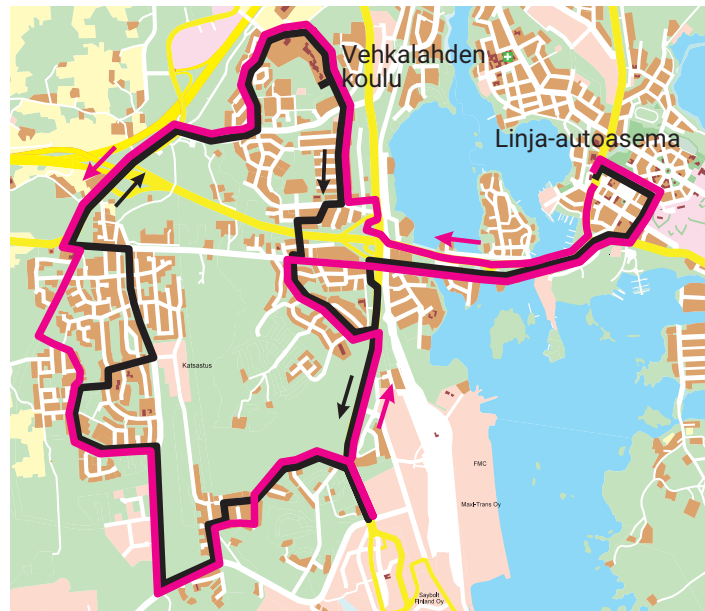

P070 Linja-autoas. - Hillo - Uusi-Summa - Vehkalahten koulu - Ruissalo - Poitsila - linja-autoasema

Lähdöt Haminassa laiturilta: **PALVELULINJAT**

koulp.	koulp.		koulp.	koulp.
7.05	8.05	Linja-autoasema	14.45	15.45
x	x	Tori	x	x
l	l	Etelä-Poitsila	x	x
T	T	Sataman portti	x	x
x	x	Hillo	x	x
x	x	Uusi-Summa	x	x
x	x	Murtalho	x	x
x	x	Ruissalo	x	x
7.30	8.30	Vehkalahten koulu	14.15	15.15
x	x	Pohjois-Poitsila	x	x
x	x	Etelä-Poitsila	l	l
x	x	Tori	x	x
7.45(1)	8.45(1)	Linja-autoasema	14.05	15.05
x	x	Alakaupunki	l	l

1) = Vaihto linja-autoasemalla linjalle 79 Rantahaka - Alakaupunki (Kymen Charterline Oy)

Muista myös reittiopas!
kotka.digitransit.fi

Tarkat ajoreitit (musta):

klo 7.05 ja 8.05: Linja-autoasema - Tori - Kaivokatu - Satamakatu - Helsingintie - Satamantie - **Sataman portti/Ensontien pysäkki** - Kyntömiehentie - Sammalkatu - Haanvuorentie - Ensontie - Tenkkiilintie - Karhunpolku - Yhdystie - Tuhkamäenpolku - Tenkkiilintie - Helsingintie - Puuropytyntie - Vanha Viipurintie - Suosillantie - Ruissalontie - Vehkalahten koulu - Ruissalontie - Riekontie - Kurkitie - Pitkäpaadenkatu - Tuppurankatu - Metsämäentie - Satamantie - Helsingintie - Satamakuu - Kaivokatu - Tori - linja-autoasema

klo 14.05 ja 15.05 (punainen): Linja-autoasema - Vt7 - Riekontie - Ruissalontie - Vehkalahten koulu - Suosillantie - Vanha Viipurintie - Puuropytyntie - Summanlahdentie - Murtalhontie - Karhupolku - Tenkkiilintie - Ensontie - Haanvuorentie - Sammalkatu - Kyntömiehentie - Satamantie - **Sataman portti/ Ensontien pysäkki** - Metsämäentie - Helsingintie - Satamakatu - Tori - linja-autoasema