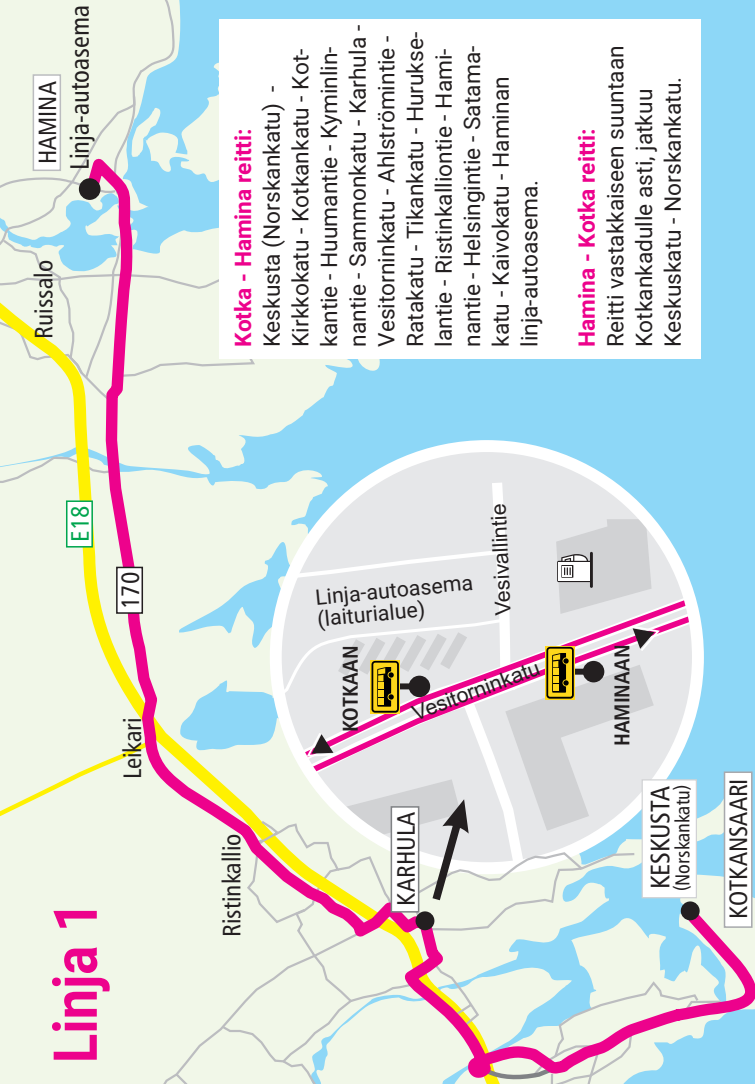

Linja 1

Kotka - Hamina reitti:

Keskusta (Norskankatu) - Kirkkokatu - Kotkankatu - Kotkantie - Huumantie - Kymminlantie - Sammonkatu - Karhulanatie - Ahlströmintie - Vesitorinkatu - Tikankatu - Hurukse-
lantie - Ristinkalliontie - Hami-
nantie - Helsingintie - Satama-
katu - Kaivokatu - Haminan
linja-autoasema.

Hamina - Kotka reitti:

Reitti vastakkaiseen suuntaan
Kotkankadulle asti, jatkuu
Keskuskatu - Norskankatu.