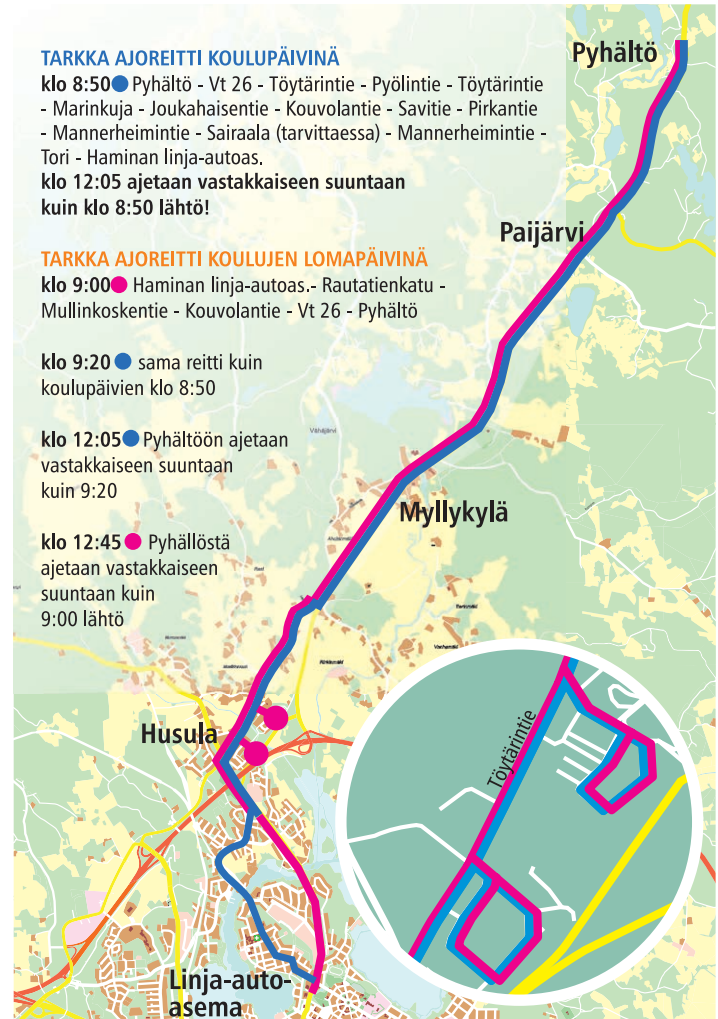

P078 Pyhäntö - Husula - linja-autoasema

Lähdöt Haminassa laiturilta: **PALVELULINJA**

KOULUPÄIVINÄ

Tiistai, keskiviikko ja perjantai

8:50	Pyhäntö	13:10
x	Paijärvi	x
x	Myllykylä	x
9:20	Husula ●	x
x	Salmenkylä	x
x	Tori	x
9:50	Linja-autoasema	12:05

Puhelin autoon 044 737 1410

- Kartassa sininen reitti
- Kartassa punainen reitti

KOULUJEN LOMAPÄIVINÄ

Keskiviikko

9:00	12:05	Linja-autoas.	10:15	13:05
l	x	Tori	x	l
l	x	Salmenkylä	x	l
x	x	Husula ●	9:50	l
x	x	Myllykylä	x	x
x	x	Paijärvi	x	x
9:20	12:45	Pyhäntö	9:20	12:45

Puhelin autoon: 044 737 0006

Jyrkilä Oy

TARKKA AJOREITTI KOULUPÄIVINÄ

klo 8:50 ● Pyhäntö - Vt 26 - Töytärintie - Pyölintie - Töytärintie - Marinkuja - Joukahaisentie - Kouvolantie - Savitie - Pirkantie - Mannerheimintie - Sairaala (tarvittaessa) - Mannerheimintie - Tori - Haminan linja-autoas.

klo 12:05 ajetaan vastakkaiseen suuntaan kuin klo 8:50 lähtö!

TARKKA AJOREITTI KOULUJEN LOMAPÄIVINÄ

klo 9:00 ● Haminan linja-autoas.- Rautatienkatu - Mullinkoskentie - Kouvolantie - Vt 26 - Pyhäntö

klo 9:20 ● sama reitti kuin koulupäivien klo 8:50

klo 12:05 ● Pyhäntöön ajetaan vastakkaiseen suuntaan kuin 9:20

klo 12:45 ● Pyhäntöstä ajetaan vastakkaiseen suuntaan kuin 9:00 lähtö