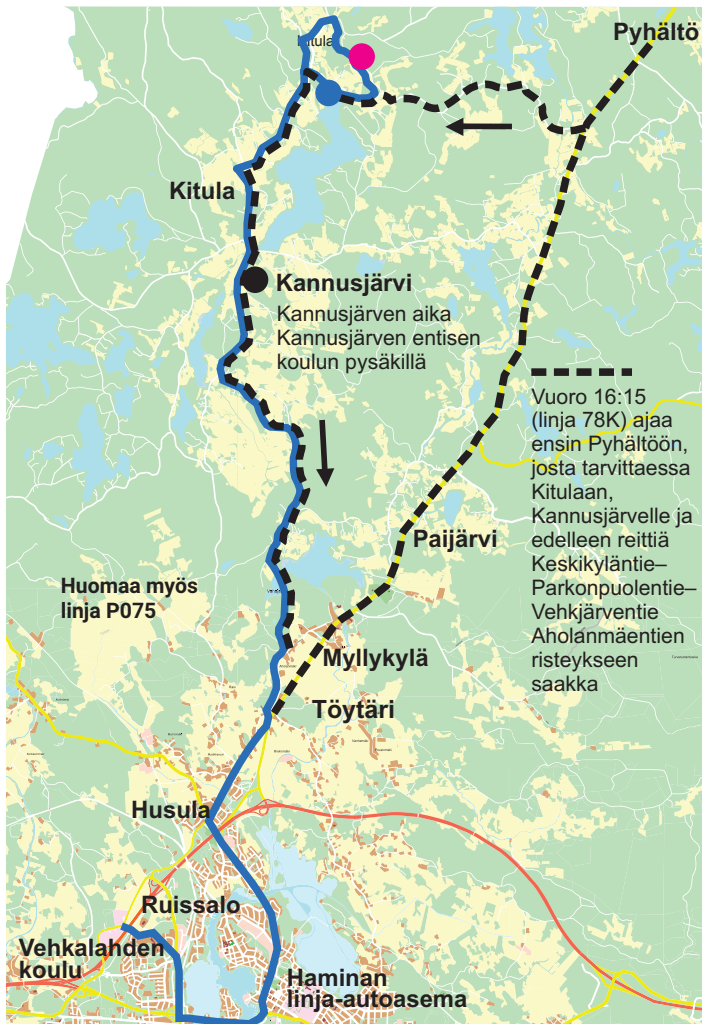

75 Haminan linja-autoasema – Kannusjärvi – Kitula

Lähdöt Haminassa **LAITURI 7**

KOULUPÄIVINÄ

Kirkkovoorentie ●	6:55	8:05	9:10
Hyypiäntie ●	x	x	x
Kitula	x	x	x
Kannusjärvi	7:05	8:15	9:20
Husula	7:20	8:30	9:35
Linja-autoasema	7:35	8:40	9:45(1)
Vehkalahden koulu	7:40	8:45	9:55
	KYM	KYM	KYM

1)= Vaihtoyhteys linjalle 79

Linja	75	75	75	75	78K
Vehkalahden koulu		13:05	14:10	15:15	
Linja-autoasema	12:20	13:12(2)	14:17(2)	15:22(2)	16:15(3)
Husula	x	x	x	x	x
Kannusjärvi	12:40	13:35	14:40	15:45	T(3)
Kitula		T	T	T	T(3)
Kirkkovoorentie/ Hyypiäntie ● ●		T	T	T	T(3)
	KYM	KYM	KYM	KYM	JYR

2) = Vaihtoyhteys linjalle 77

3) = ajetaan linjana 78K ensin Pyhäntöön, jatkaa tarvittaessa Kitulaan (Kirkkovoorentietä) ja Kannusjärvelle. Vuoro ajetaan pikkubussilla (Jyrkilä Oy). Lähtö linja-autoasemalta laiturilta 1.

klo 9:00 ●

linja-autoasema – Rautatienka-
tu – Mullinkoskentie – Kouvolan-
tie – Töytärintie – Vehjärventie
– Parkonpuolentie – Keskikylän-
tie – Yläpääntie – Kitulantie 149 ●

klo 12:45 ● ajetaan
vastakkaiseen suuntaan kuin
klo 9.00 lähtö